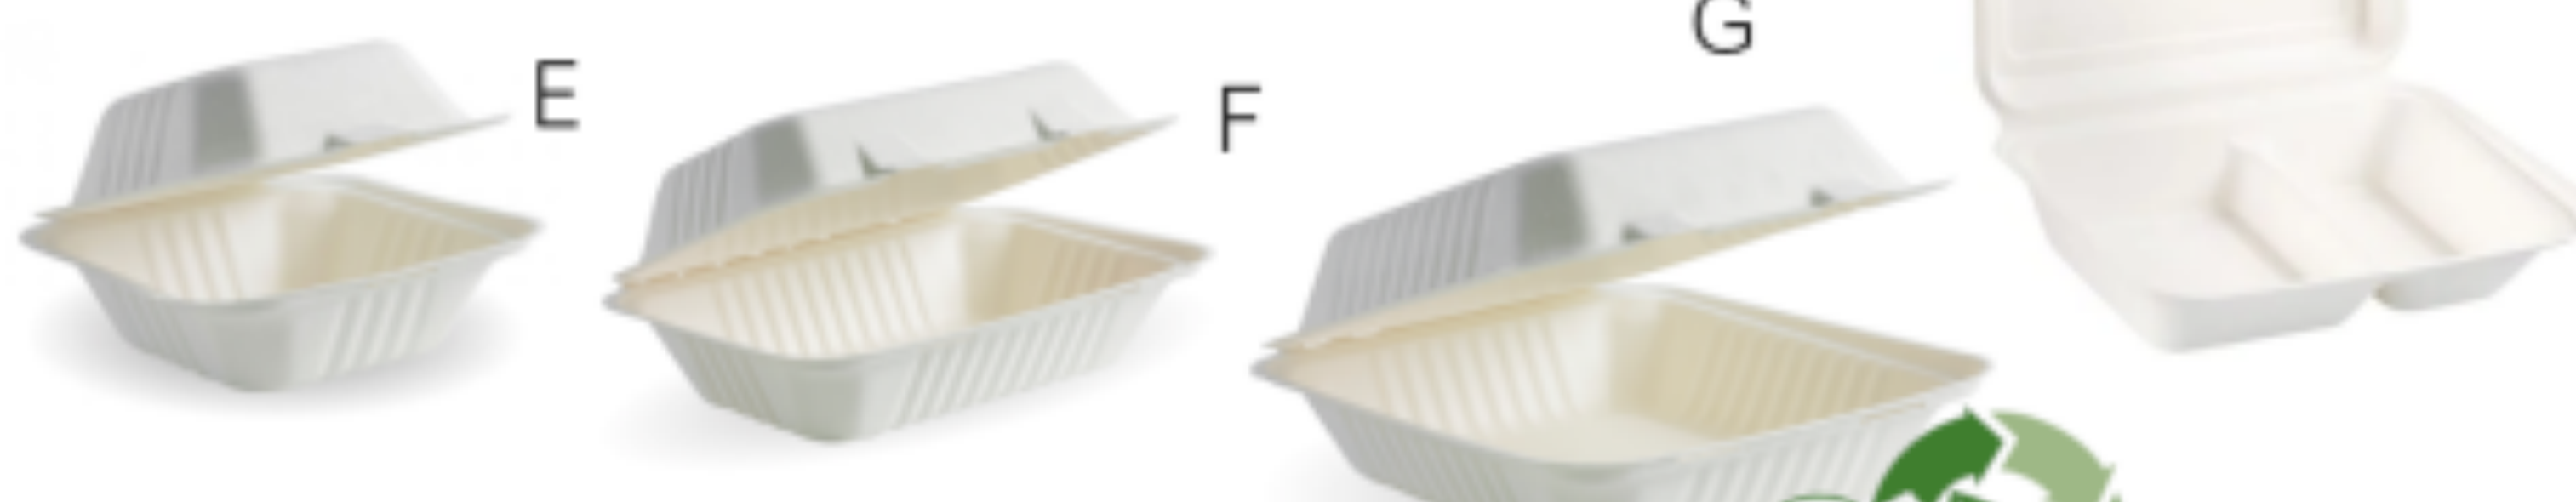

BURGERGER

GUGSHOP.DE

Verpackungen für Burger- & Fastfood Restaurants

biologisch abbaubare Verpackungen aus nachwachsenden Rohstoffen

Burger- und Foodboxen Kraftpapier ECO

Burger- und Foodboxen Bagasse (Zuckerrohr)

Faltboxen und Bowls Kraftpapier

Art. Nr	Bezeichnung	Abmessungen	VPE Stück/Karton
W 62374	Saucenbecher PLA 60ml	Ø 7,0 cm x 3,0 cm	2000
W 62375	Saucenbecher PLA 90ml	Ø 7,0 cm x 4,1 cm	2000
W 62376	Saucenbecher PLA 120ml	Ø 7,0 cm x 4,7 cm	2000
W 62377	Deckel flach PLA	Ø 7,0 cm	2000
Y 60601	Bambusspieß FLAG	7,0 cm	250 / 10.000
Y 60602	Bambusspieß FLAG	9,0 cm	250 / 10.000
Y 60603	Bambusspieß FLAG	12,0 cm	250 / 10.000
Y 60604	Bambusspieß FLAG	15,0 cm	250 / 10.000
Y 60606	Bambusspieß FLAG	20,0 cm	250 / 10.000
Y 60607	Bambusspieß FLAG	25,0 cm	250 / 10.000