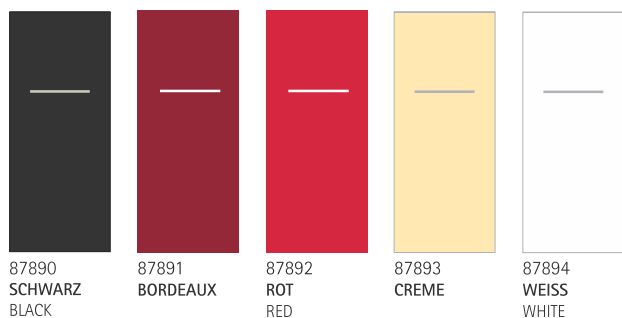

2.1 POCKET-NAPKINS® *Linclass®-light*

40 x 40 cm, 1/8-Falz/fold

2.2 POCKET-NAPKINS® „PUB“ *Linclass®-light*

40 x 33 cm, 1/8-Falz/fold

2.3 XL POCKET-NAPKINS® *Linclass®*

48 x 40 cm, 1/8-Falz/fold

2.4 NAP TO GO *Linclass®*

30 x 33 cm, 1/4-Falz/fold

2.5 POCKET-NAPKINS® *Linclass®*

BIOdegradable

40 x 40 cm, 1/8-Falz/fold

New

87581 SCHWARZ BLACK	87582 GRAU GREY	86542 PERLGRAU PEARL GREY	86372 BEIGE GREY	87583 BRAUN BROWN	87675 NATURBRAUN NATURE BROWN	101204 AMETHYST	87586 VIOLETT VIOLET	87587 LILA PURPLE	87588 ROYALBLAU ROYAL BLUE	87589 AQUA BLAU AQUA BLUE	87590 HELLBLAU LIGHT BLUE	86541 SKY
---------------------------	-----------------------	---------------------------------	---------------------	-------------------------	-------------------------------------	--------------------	----------------------------	-------------------------	----------------------------------	---------------------------------	---------------------------------	--------------