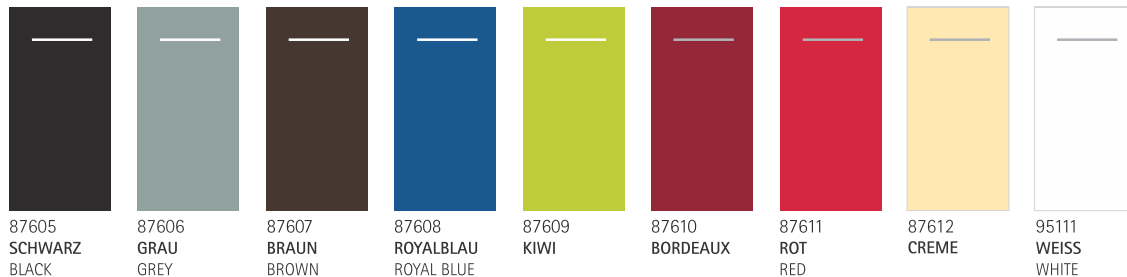

2.1 POCKET-NAPKINS® *Linclass®-light*

40 x 40 cm, 1/8-Falz/fold