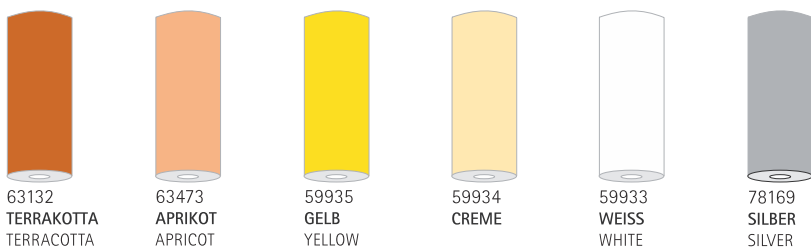

4.5 TISCHDECKEN/TABLE CLOTHS

120 x 220 cm

5. TISCHSETS/PLACE MATS

Linclass
BIOdegradable

40 x 30 cm

VOLLFLÄCHIG BEDRUCKT/SOLID AREA PRINTED

6. TISCHBÄNDER/TABLE RIBBONS

Linclass
BIOdegradable

20 cm x 20 m

VOLLFLÄCHIG BEDRUCKT
SOLID AREA PRINTED

7. TISCHLÄUFER/TABLE RUNNERS *Linclass* BIODEGRADABLE

40 cm x 24 m

43141 SCHWARZ BLACK	55782 GRAU GREY	86550 PERLGRAU PEARL GREY	86371 BEIGE GREY	52671 BRAUN BROWN	87677 NATURBRAUN NATURE BROWN	101209 AMETHYST	64678 VIOLETT VIOLET	60208 LILA PURPLE	52670 ROYALBLAU ROYAL BLUE	60682 AQUA BLAU AQUA BLUE	60216 HELLBLAU LIGHT BLUE	86549 SKY