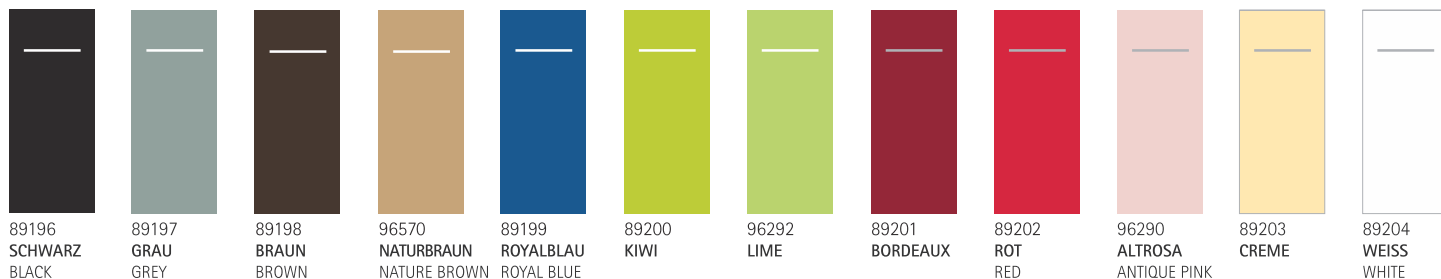

2.2 POCKET-NAPKINS® „PUB“ *Linclass®-light*

40 x 33 cm, 1/8-Falz/fold