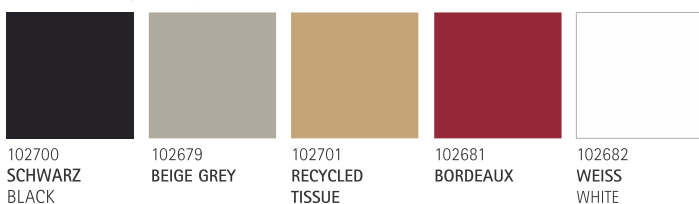

New 10.3 COCKTAIL SERVIETTEN/NAPKINS *Softpoint* BIOdegradable

24 x 24 cm, 1/4-Falz/fold