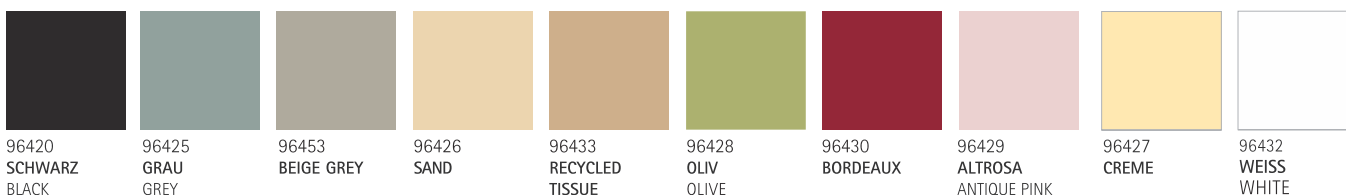

10.2 MINI-COCKTAIL SERVIETTEN/NAPKINS *Softpoint* BIOdegradable

20 x 20 cm, 1/4-Falz/fold