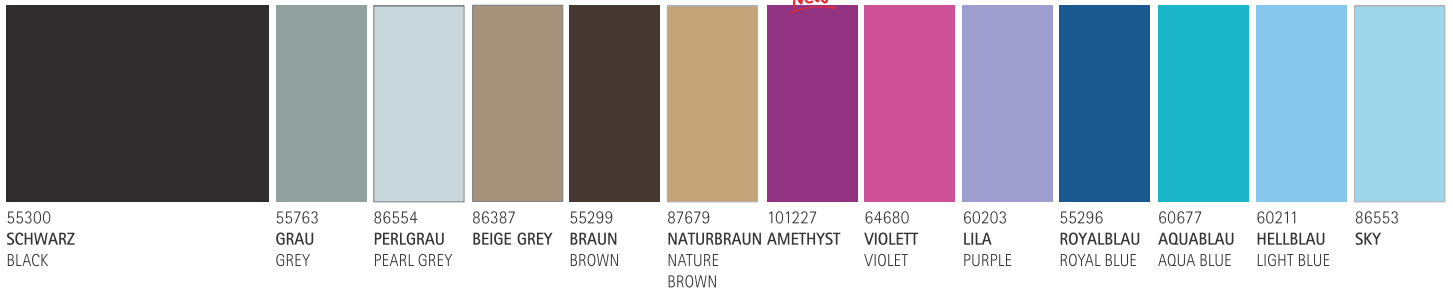

4.5 TISCHDECKEN/TABLE CLOTHS

120 x 220 cm

5. TISCHSETS/PLACE MATS

Linclass
BIOdegradable

40 x 30 cm

VOLLFLÄCHIG BEDRUCKT/SOLID AREA PRINTED

6. TISCHBÄNDER/TABLE RIBBONS

Linclass
BIOdegradable