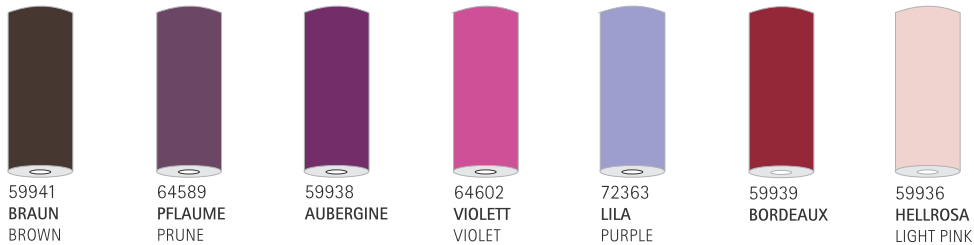

6. TISCHBÄNDER/TABLE RIBBONS

Linclass
BIOdegradable

20 cm x 20 m

VOLLFLÄCHIG BEDRUCKT
SOLID AREA PRINTED