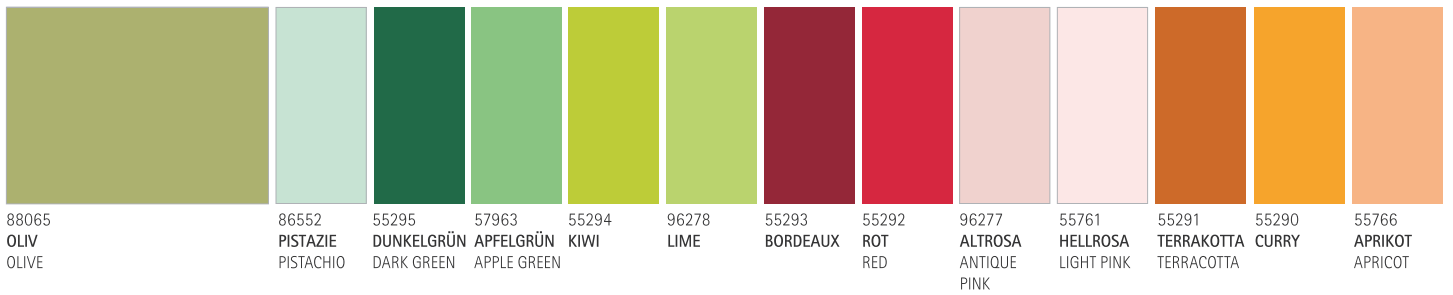

4.5 TISCHDECKEN/TABLE CLOTHS

120 x 220 cm

5. TISCHSETS/PLACE MATS

Linclass
BIOdegradable

40 x 30 cm

VOLLFLÄCHIG BEDRUCKT/SOLID AREA PRINTED

6. TISCHBÄNDER/TABLE RIBBONS

Linclass
BIOdegradable