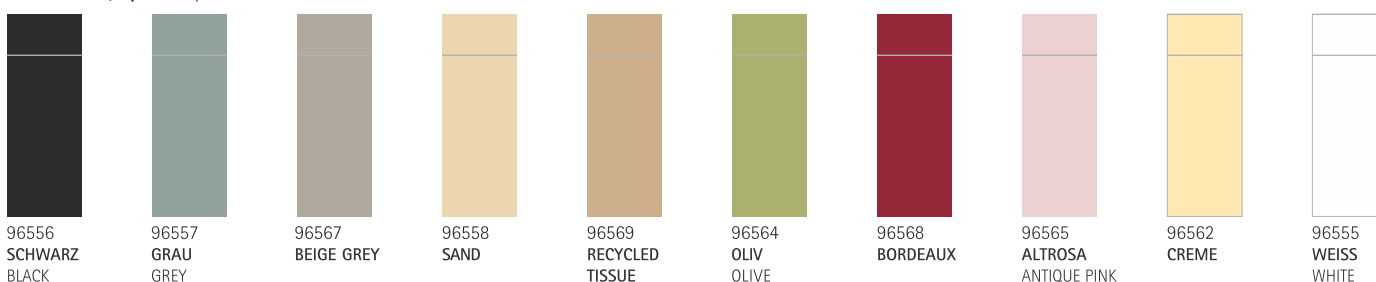

10.4 POCKET-FOLD-NAPKINS „PUB“ *Softpoint* BIOdegradable

40 x 33 cm, 1/8-Falz/fold