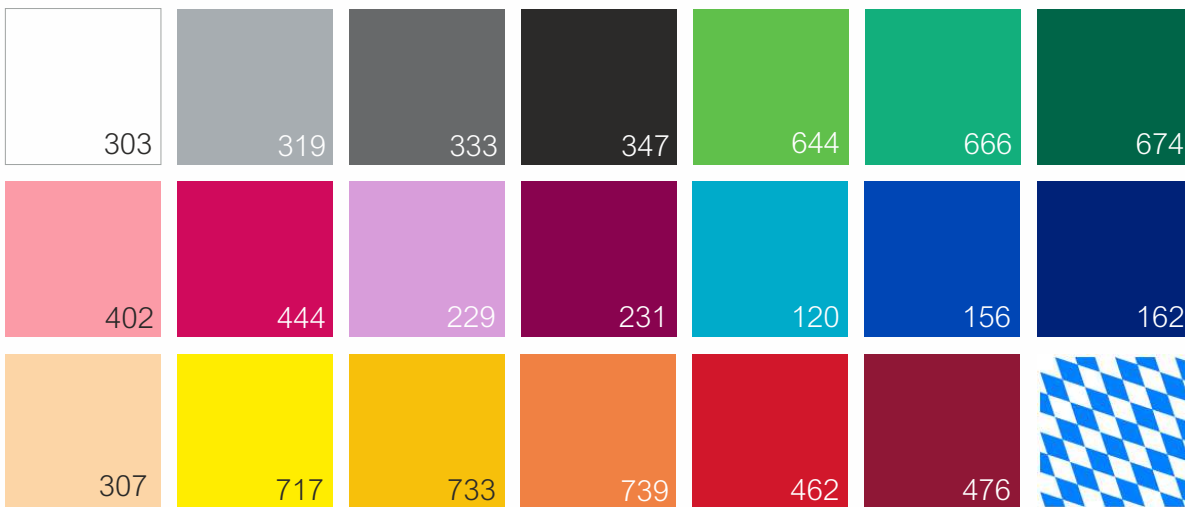

LACKFOLIEN

WEICH-PVC

Die PVC Folie ist sehr dehnfähig und elastisch sowie formanpassungsfähig und somit für jegliche Dekoration oder als Bespannung (Spanndecken) geeignet. Der Klassiker jedoch ist die Lackfolie für Tische in der Gastronomie oder auf Events, beispielsweise im Biergarten oder dem Festivalgelände sowie zum Einkleiden von Buffets beim Catering.

Lackfolie Weich-PVC, hochglänzend, doppelt gelegt 2x15m, recycelbar

	event BASICS	Standard	Premium	Premium	Premium B1
Breite:		1,30 m	1,30 m	0,90 m	1,30 m
Länge:		30,0 m	30,0 m	30,0 m	30,0 m
Stärke:		150 µm	180 µm	180 µm	170 µm
Gewicht:		200 g/m ²	240 g/m ²	240 g/m ²	225 g/m ²
schwer entflammbar:		ja*	ja*	ja*	ja**

* ohne Prüfzeugnis ** mit Prüfzeugnis

Code	Farbe	Art.Nr.	Art.Nr.	Art.Nr.	Art.Nr.
303	weiss	X 60225-303	60518-303	65438-303	60132-303
319	grau	60225-319	60518-319		
333	dunkelgrau		60518-333		
347	schwarz	X 60225-347	60518-347	65438-347	60132-347
644	maigrün	60225-644	60518-644		
666	grün	60225-666	60518-666	65438-666	
674	dunkelgrün	60225-674	60518-674		
402	rosa		60518-402		
444	pink		60518-444		
229	flieder		60518-229		
231	lila		60518-231		
120	hellblau		60518-120		
162	dunkelblau	60225-162		65438-162	
156	blau		60518-156		
307	beige	60225-307	60518-307		
717	zitronengelb	60225-717			
733	sonnengelb	60225-733	60518-733		
739	orange	60225-739	60518-733		
462	rot	X 60225-462	60518-462		60132-642
476	bordeaux	60225-476	60518-476		
68	bayr. Raute		60518-68		

online
bestellen bei:
GUGSHOP.DE

Biertischfolien LDPD, recyclebar

Code	Farbe	Art.Nr.	Breite	Länge	Stärke
303	weiss	60247-303	0,84m	100,0m	120µm
307	beige	60247-307	0,84m	100,0m	120µm
733	sonnengelb	60247-733	0,84m	100,0m	120µm
666	grün	60247-666	0,84m	100,0m	120µm
156	blau	60247-156	0,84m	100,0m	120µm
462	rot	60247-462	0,84m	100,0m	120µm
68	bayr. Raute	60248-68	0,70m	200,0m	120µm
69	grün kariert	60248-69	0,75m	200,0m	120µm
70	rot kariert	60248-70	0,75m	200,0m	120µm
71	blau kariert	60248-71	0,75m	200,0m	120µm